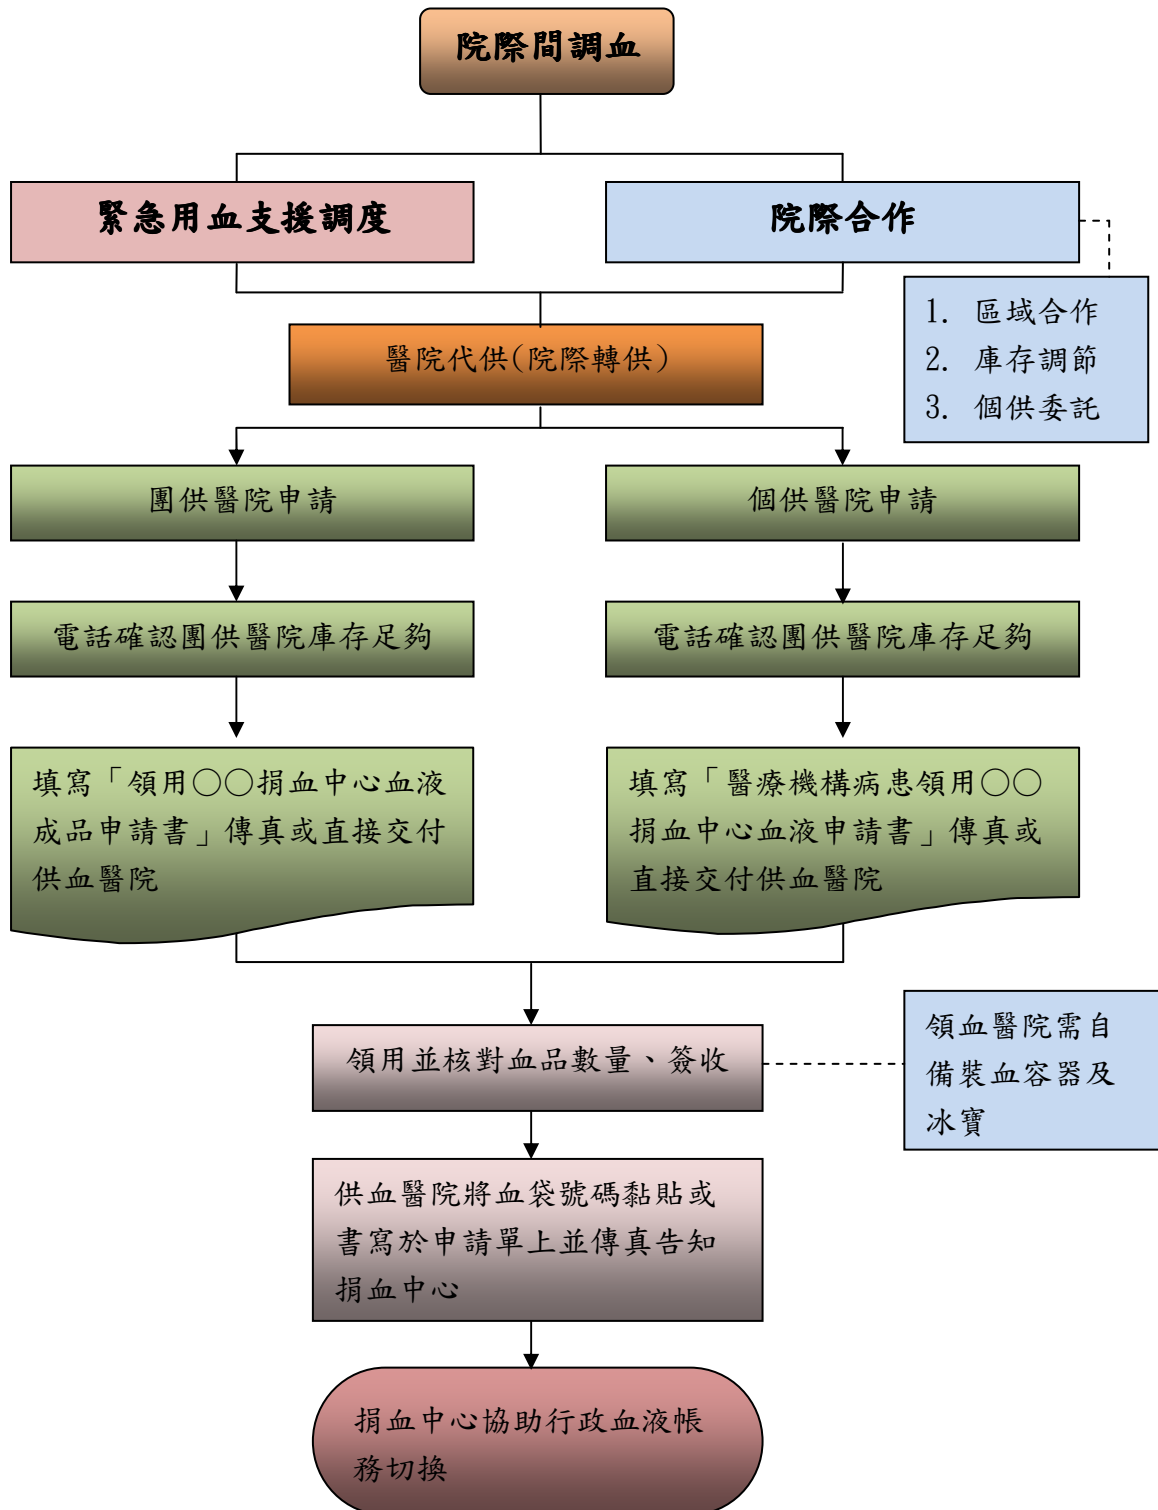

醫院代供血品作業流程圖：

團供醫院查詢網址:

<http://www.ks.blood.org.tw/Internet/Kaohsiung/List.aspx?uid=6964&pid=6636>